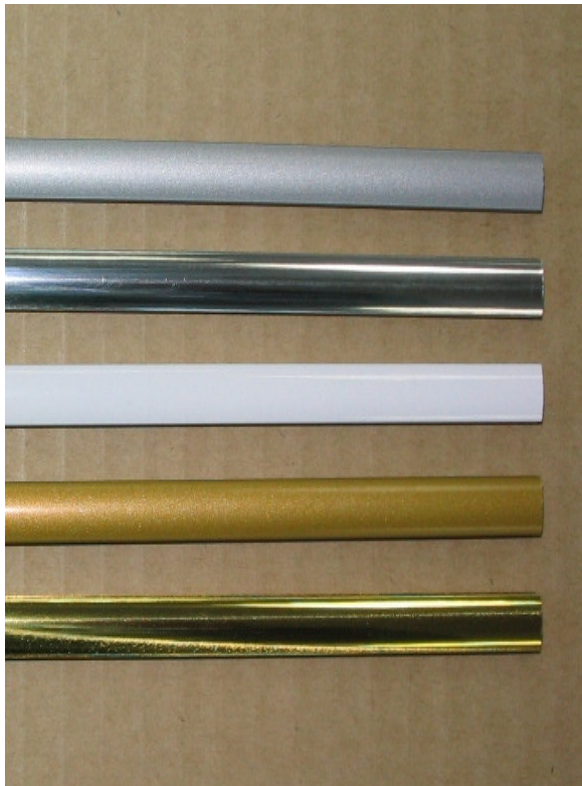

**BARVNA PONUDBA PROFILOV
HELIMA 8 X 1,5**

SVINČENA

SREBRNA

BELA

STARONEMŠKA

ZLATA

Barve na sliki lahko odstopajo od dejanskih, zato se naj dokončen izbor opravi s pomočjo vzorcev profilov!

**KO-glas d.o.o.
Kolodvorska 37 c
2310 Slovenska Bistrica
Tel.: 02/8050170 - 175
Fax.: 02/8050176
E-mail: koglas@siol.net
<http://www.koglas.com>**